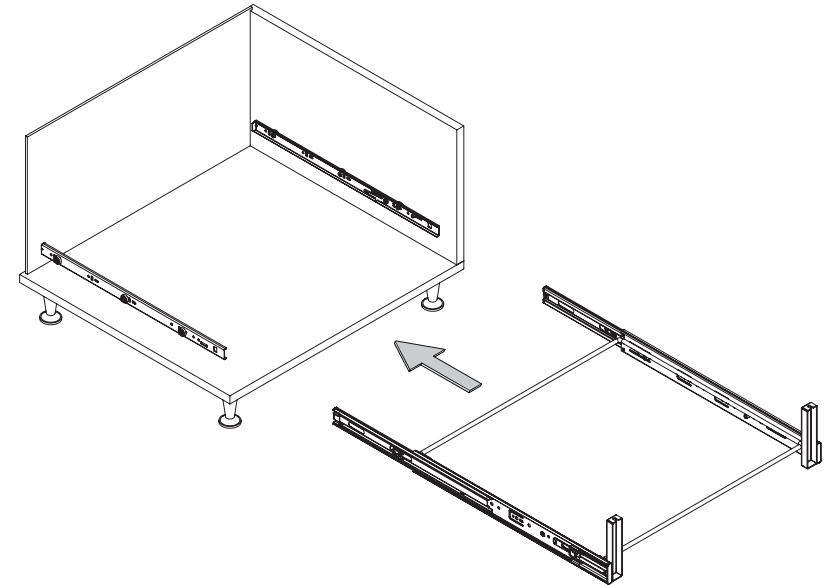

- KAPAĞA MONTE TELESKOPIK RAYLI TABAKLIK MONTAJ ŞEMASI
- PLATE HOLDER WITH TELESCOPIC RAIL MOUNTED TO LID MOUNTING INSTRUCTIONS

A-1

A-2

A-3

B-1

4x YSB
M4x8

C-1

D-1

D-2

6x
3,5x16

E-1

E-2

F-1