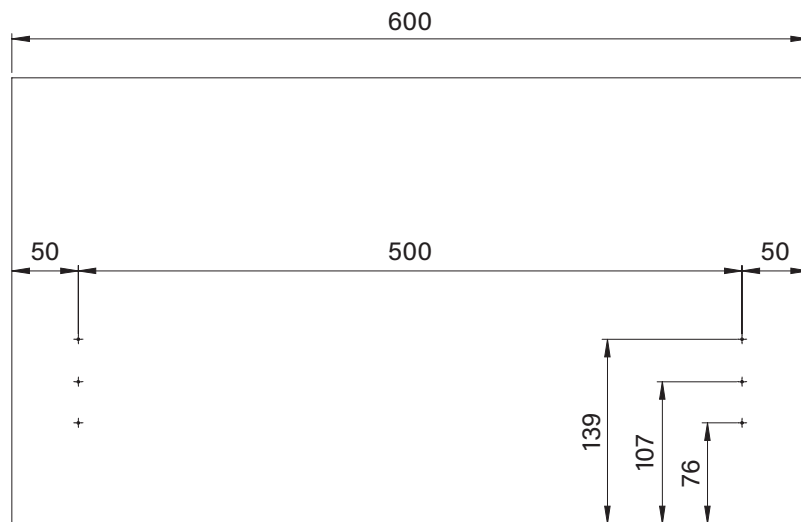

- KAPAĞA MONTE TELESKOPIK RAYLI TABAKLIK MONTAJ ŞEMASI
- PLATE HOLDER WITH TELESCOPIC RAIL MOUNTED TO LID MOUNTING INSTRUCTIONS

A-1

A-2

A-3

B-1

4x YSB
M4x8

C-1

D-1

D-2

6x
3,5x16

E-1

E-2

F-1