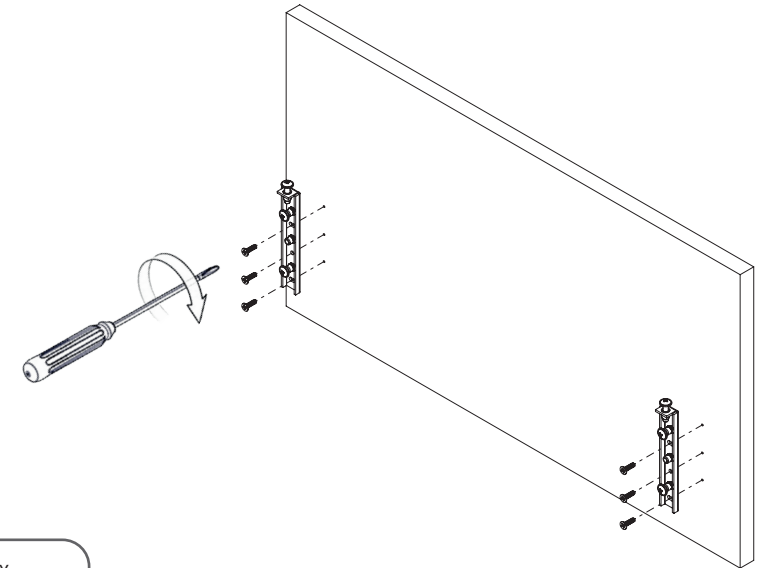

- KAPAĞA MONTE TELESKOPIK RAYLI TABAKLIK MONTAJ ŞEMASI
- PLATE HOLDER WITH TELESCOPIC RAIL MOUNTED TO LID MOUNTING INSTRUCTIONS

A-1

A-2

A-3

B-1

4x YSB
M4x8

C-1

D-1

D-2

6x
3,5x16

E-1

E-2

F-1