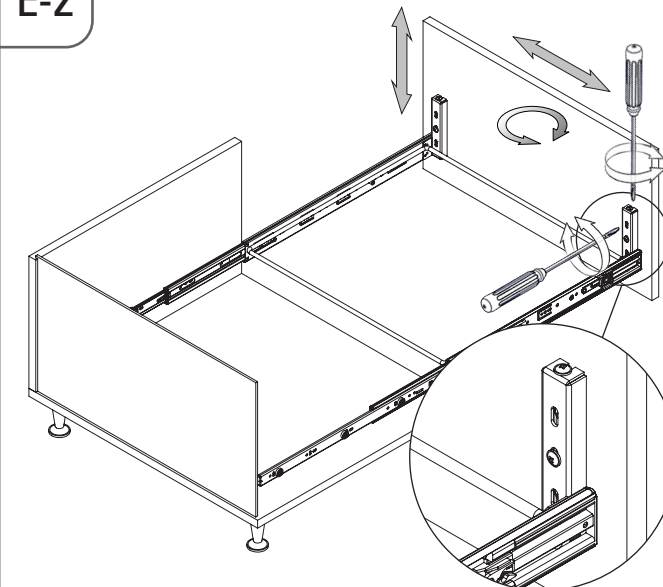

- KAPAĞA MONTE TELESKOPIK RAYLI TABAKLIK MONTAJ ŞEMASI
- PLATE HOLDER WITH TELESCOPIC RAIL MOUNTED TO LID MOUNTING INSTRUCTIONS

A-1

A-2

A-3

B-1

4x YSB
M4x8

C-1

D-1

D-2

6x
3,5x16

E-1

E-2

F-1