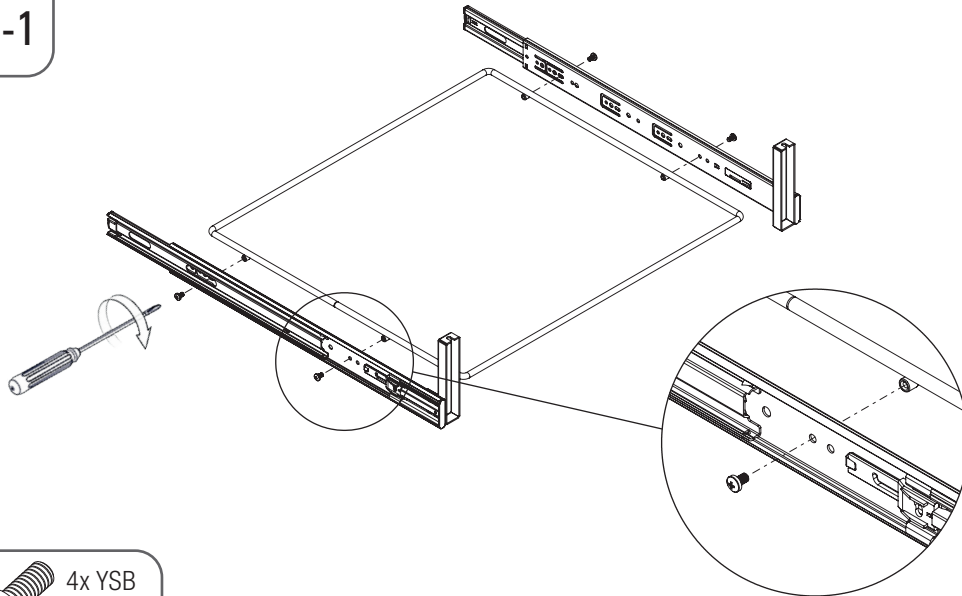

- KAPAĞA MONTE TELESKOPIK RAYLI TABAKLIK MONTAJ ŞEMASI
- PLATE HOLDER WITH TELESCOPIC RAIL MOUNTED TO LID MOUNTING INSTRUCTIONS

A-1

A-2

A-3

B-1

4x YSB
M4x8

C-1

D-1

D-2

6x
3,5x16

E-1

E-2

F-1