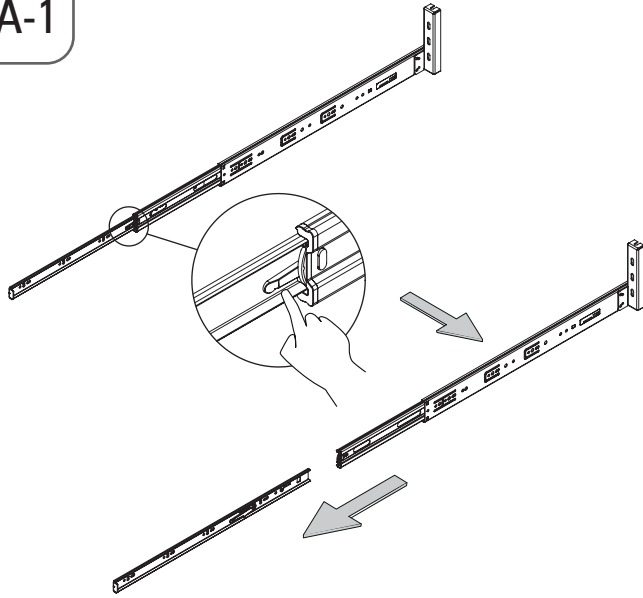

- KAPAĞA MONTE TELESKOPIK RAYLI TABAKLIK MONTAJ ŞEMASI
- PLATE HOLDER WITH TELESCOPIC RAIL MOUNTED TO LID MOUNTING INSTRUCTIONS

A-1

A-2

A-3

B-1

4x YSB
M4x8

C-1

D-1

D-2

6x
3,5x16

E-1

E-2

F-1