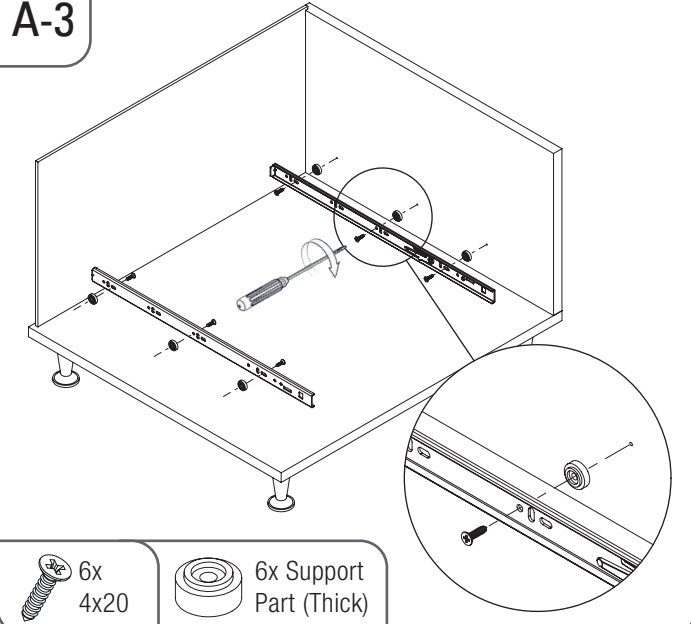

- KAPAĞA MONTE TELESKOPIK RAYLI TABAKLIK MONTAJ ŞEMASI
- PLATE HOLDER WITH TELESCOPIC RAIL MOUNTED TO LID MOUNTING INSTRUCTIONS

A-1

A-2

A-3

B-1

4x YSB
M4x8

C-1

D-1

D-2

6x
3,5x16

E-1

E-2

F-1