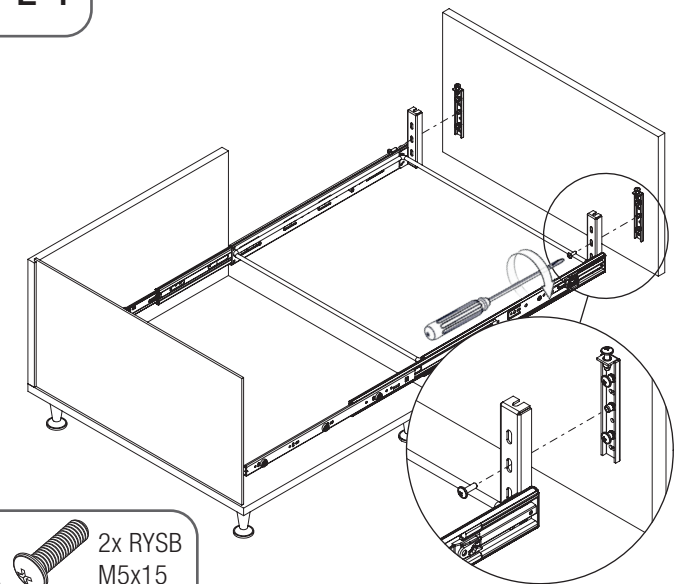

- KAPAĞA MONTE TELESKOPIK RAYLI TABAKLIK MONTAJ ŞEMASI
- PLATE HOLDER WITH TELESCOPIC RAIL MOUNTED TO LID MOUNTING INSTRUCTIONS

A-1

A-2

A-3

B-1

4x YSB
M4x8

C-1

D-1

D-2

6x
3,5x16

E-1

E-2

F-1