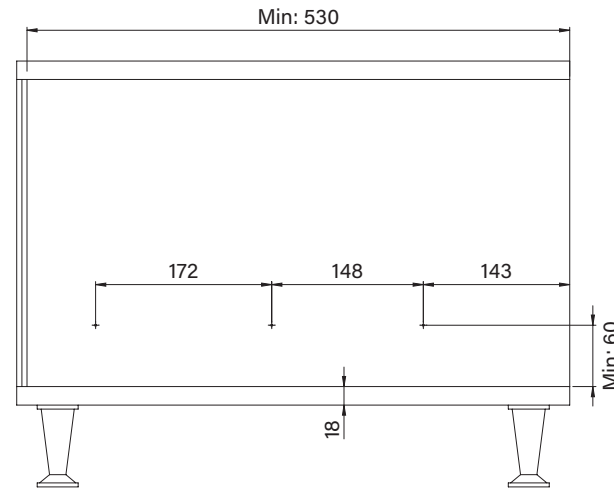

- KAPAĞA MONTE TELESKOPIK RAYLI TABAKLIK MONTAJ ŞEMASI
- PLATE HOLDER WITH TELESCOPIC RAIL MOUNTED TO LID MOUNTING INSTRUCTIONS

A-1

A-2

A-3

B-1

4x YSB
M4x8

C-1

D-1

D-2

6x
3,5x16

E-1

E-2

F-1